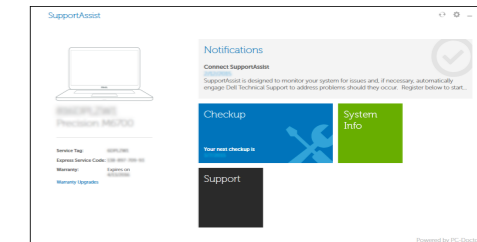

Dell SupportAssist

Check and update your computer

Tjek og opdater din computer

Tarkista ja päivitä tietokoneesi

Kontroller og oppdater datamaskinen

Kontrollera och uppdatera din dator