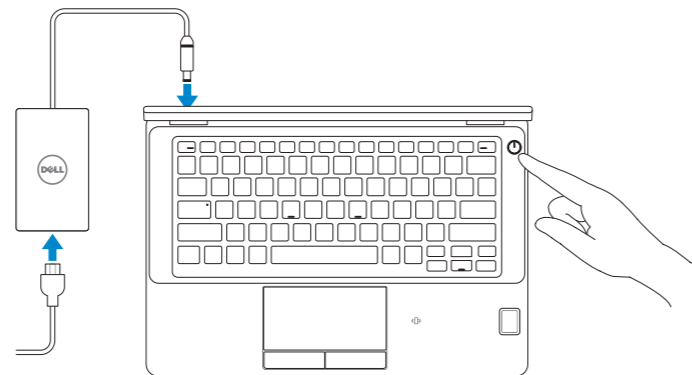

Latitude 12 5000 Series

E5270

Quick Start Guide

Hurtig startguide

Pikaopas

Hurtigstart

Snabbstartguide

1 Connect the power adapter and press the power button

Tilslut strømadapteren og tryk på tænd/sluk-knappen

Kytke verkkolaite ja paina virtapainiketta

Slik kobler du til strømadapteren og trykker på strømknappen

Anslut strömadaptern och tryck på strömbrytaren